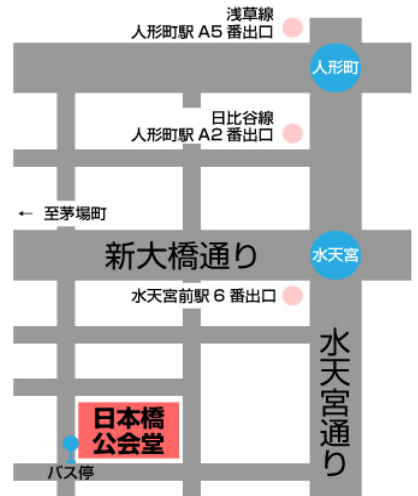

講師 **長ぐつを脱いだ猫株式会社 代表取締役 山本 強 氏**

地盤ネットホールディングス株式会社 創業者・筆頭株主

日時: 令和8年4月23日(木) 受付18:15~(注:当初4/22より日程変更有)

- 18:30 開始・開会挨拶 (事務局)
- 18:40 アイスブレイク・会員事業紹介等・その他
- 19:10 特別セミナー 講師
- 20:10 フォーラム セミナー質疑
- 20:30 閉会および次回告知など
- 20:50 懇親会(予約制14名定員・別途5千円)会場近隣にて

会場: 日本橋公会堂 2階

住所: 東京都中央区日本橋蛸殻町 1-31-1

- ・外口半蔵門線「水天宮前」駅6番出口徒歩2分
- ・外口日比谷線「人形町」駅A2出口徒歩5分
- ・都営浅草線「人形町」駅A3・A5番出口徒歩7分
- ・外口東西線「茅場町」駅4-a出口から徒歩10分

参加申込票 (定員は40名(懇親会14名)です。先着申込順で締切となりますので、お早目の申込ご予約下さい。)

事業者・参加者名/人数	連絡先携帯/御社事業要約(既参加者は不要)	会員種別	懇親会
		会員・提携・一般	参加・不参加